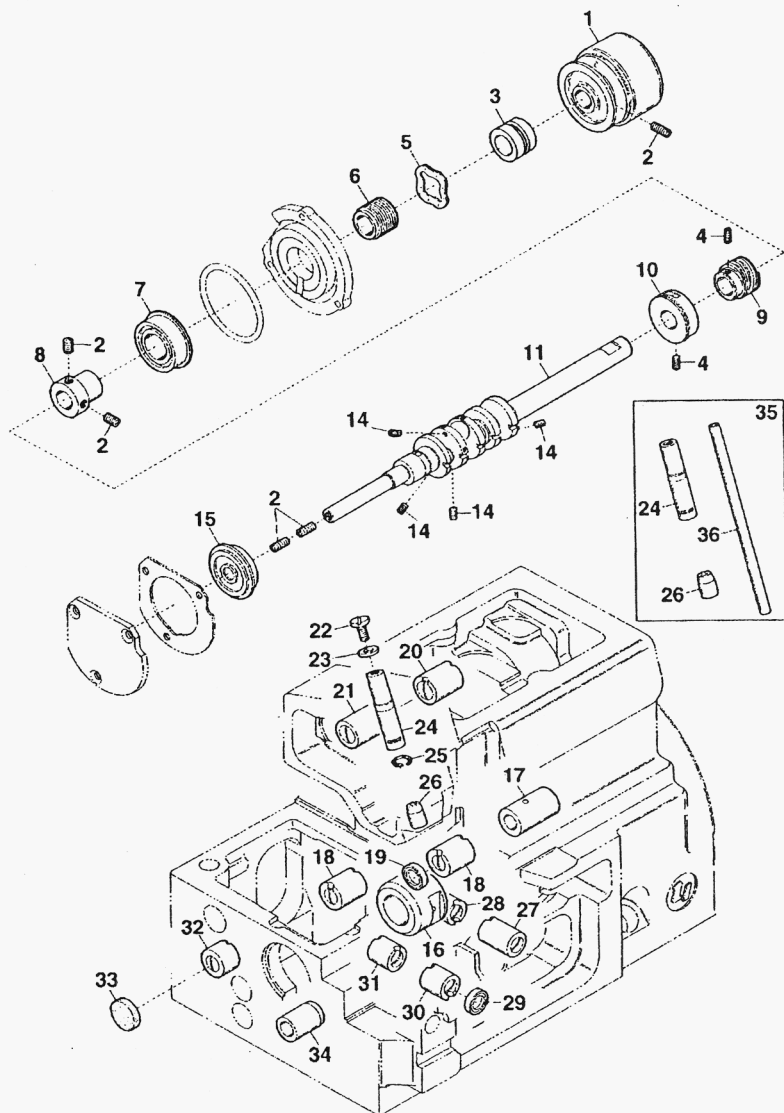

<u>Ref. No.</u>	<u>Parts No.</u>	<u>Amt. Req.</u>
1	6200305	1
2	160007	6
3	6200162	1
4		
5	6200214	1
6	6200213	1
7	6100125	1
8	6100127	1
9	6200268	1
10	6200373	1
11	6200270	1
12		
13		
14	160027	5
15	6200179	1

<u>Ref. No.</u>	<u>Parts No.</u>	<u>Amt. Req.</u>
16	6200234	1
17	6200083	1
18	6200238	2
19	6200084	1
20	6200244	1
21	6200243	1
22	003636	1
23	000526	1
24	6200235	1
25	310109	1
26	6200236	1
27	6200241	1
28	6200242	1
29	6200132	1
30	6200239	1

<u>Ref. No.</u>	<u>Parts No.</u>	<u>Amt. Req.</u>
31	6200240	1
32	6200237	1
33	6200259	1
34	6200081	1
35	6200245	1
36	6200163	1