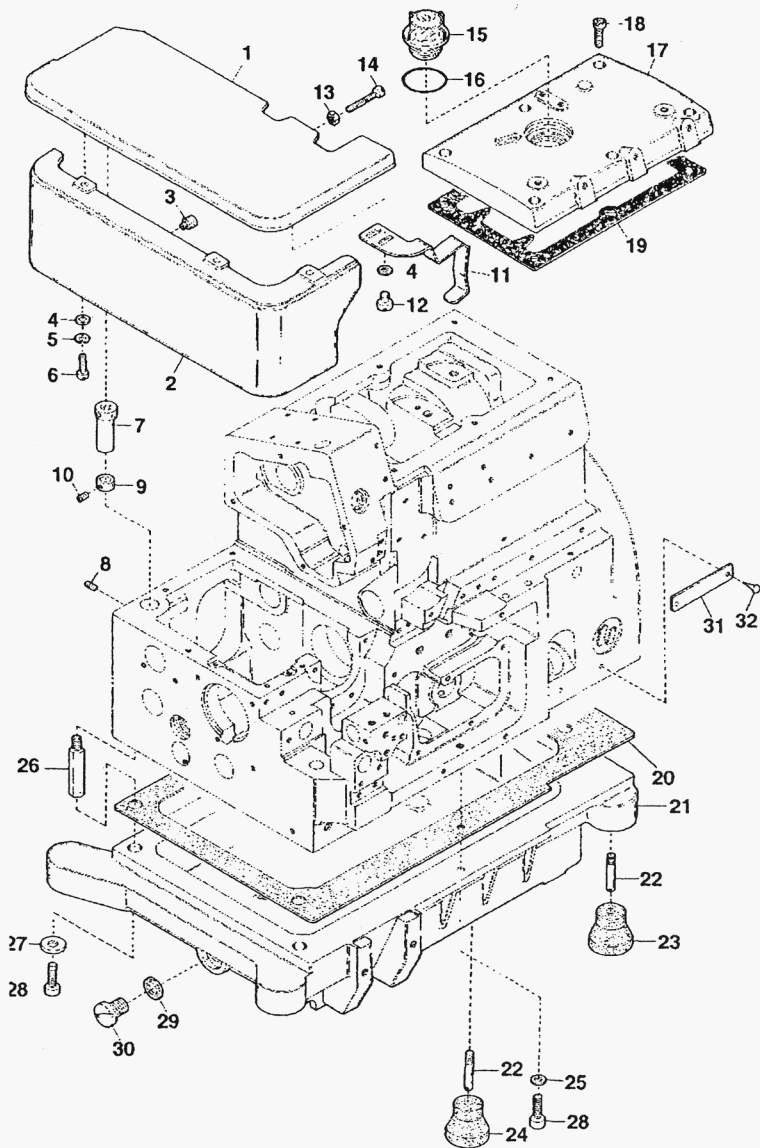

Janato[®]

Parts Number List

HIGHT SPEED OVERLOCK STITCH MACHINE

CZ6000 CLASS

MODEL

CZ6025

本零件号码列表以 CZ6025-Y6 为基本型式插图。

如果需要订货，请告知 PARTS NO. (零件号码) (例: 6200066)

☆隔距标注在图上 REF. NO. 后 (例: 30-1(Y5) 表示 REF. NO. 30-1 对应针距 Y (3.2mm) 缝边幅 5)

本零件号码列表之记载事项，如有改良随时更改。以实际产品为准，恕不另行通知。

P/N 6810001(P)

Ref. No.	Parts No.	Amt. Req.	Ref. No.	Parts No.	Amt. Req.	Ref. No.	Parts No.	Amt. Req.
1	6200066	1	16	6200016	1	31	6109401	1
2	6200302	1	17	6200078	1	32	000726	2
3	6200072	1	18	110016	6			
4	001123	5	19	6200228	1			
5	000644	3	20	6200172	1			
6	110045	3						
7	6200070	1	21	6200309	1			
8	160001	1	22	006816	4			
9	6200071	1	23	6200029	3			
10	003637	1	24	6200033	1			
			25	300043	2			
11	6200217	1	26	6200182	4			
12	110012	2	27	300004	4			
13	100001	1	28	120017	6			
14	110031	1	29	6100029	1			
15	6200015	1	30	005075	1			

<u>Ref. No.</u>	<u>Parts No.</u>	<u>Amt. Req.</u>
1	6200218	1
2	110013	6
3		
4	6200220	1
5	170032	1
6	000010	2
7	6200285	1
8	110076	2
9	000444	2
10	6200225	1
11	110012	4
12	6200226	1
13	190015	2
14	6200227	1
15	110106	2