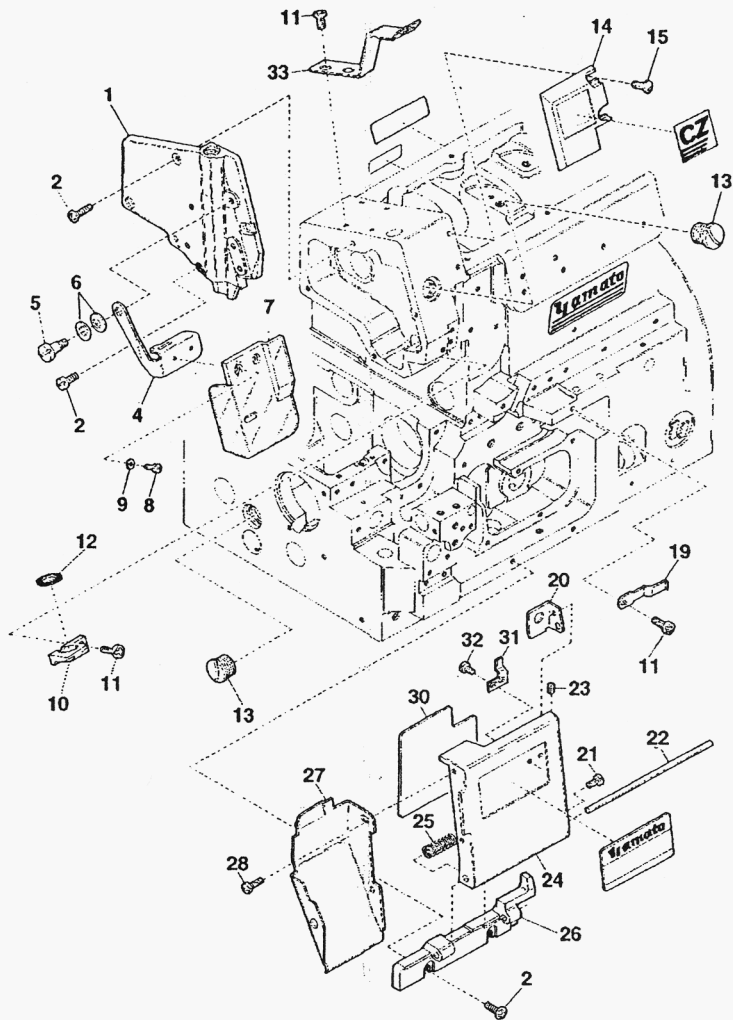

Janato[®]

Parts Number List

HIGHT SPEED OVERLOCK STITCH MACHINE

CZ6000 CLASS

MODEL

CZ6025

本零件号码列表以 CZ6025-Y6 为基本型式插图。

如果需要订货，请告知 PARTS NO. (零件号码) (例: 6200066)

☆隔距标注在图上 REF. NO. 后 (例: 30-1(Y5) 表示 REF. NO. 30-1 对应针距 Y (3.2mm) 缝边幅 5)

本零件号码列表之记载事项，如有改良随时更改。以实际产品为准，恕不另行通知。

P/N 6810001(P)

Ref. No.	Parts No.	Amt. Req.	Ref. No.	Parts No.	Amt. Req.	Ref. No.	Parts No.	Amt. Req.
1	6200066	1	16	6200016	1	31	6109401	1
2	6200302	1	17	6200078	1	32	000726	2
3	6200072	1	18	110016	6			
4	001123	5	19	6200228	1			
5	000644	3	20	6200172	1			
6	110045	3						
7	6200070	1	21	6200309	1			
8	160001	1	22	006816	4			
9	6200071	1	23	6200029	3			
10	003637	1	24	6200033	1			
			25	300043	2			
11	6200217	1	26	6200182	4			
12	110012	2	27	300004	4			
13	100001	1	28	120017	6			
14	110031	1	29	6100029	1			
15	6200015	1	30	005075	1			

<u>Ref. No.</u>	<u>Parts No.</u>	<u>Amt. Req.</u>
1	6200218	1
2	110013	6
3		
4	6200220	1
5	170032	1
6	000010	2
7	6200285	1
8	110076	2
9	000444	2
10	6200225	1
11	110012	4
12	6200226	1
13	190015	2
14	6200227	1
15	110106	2